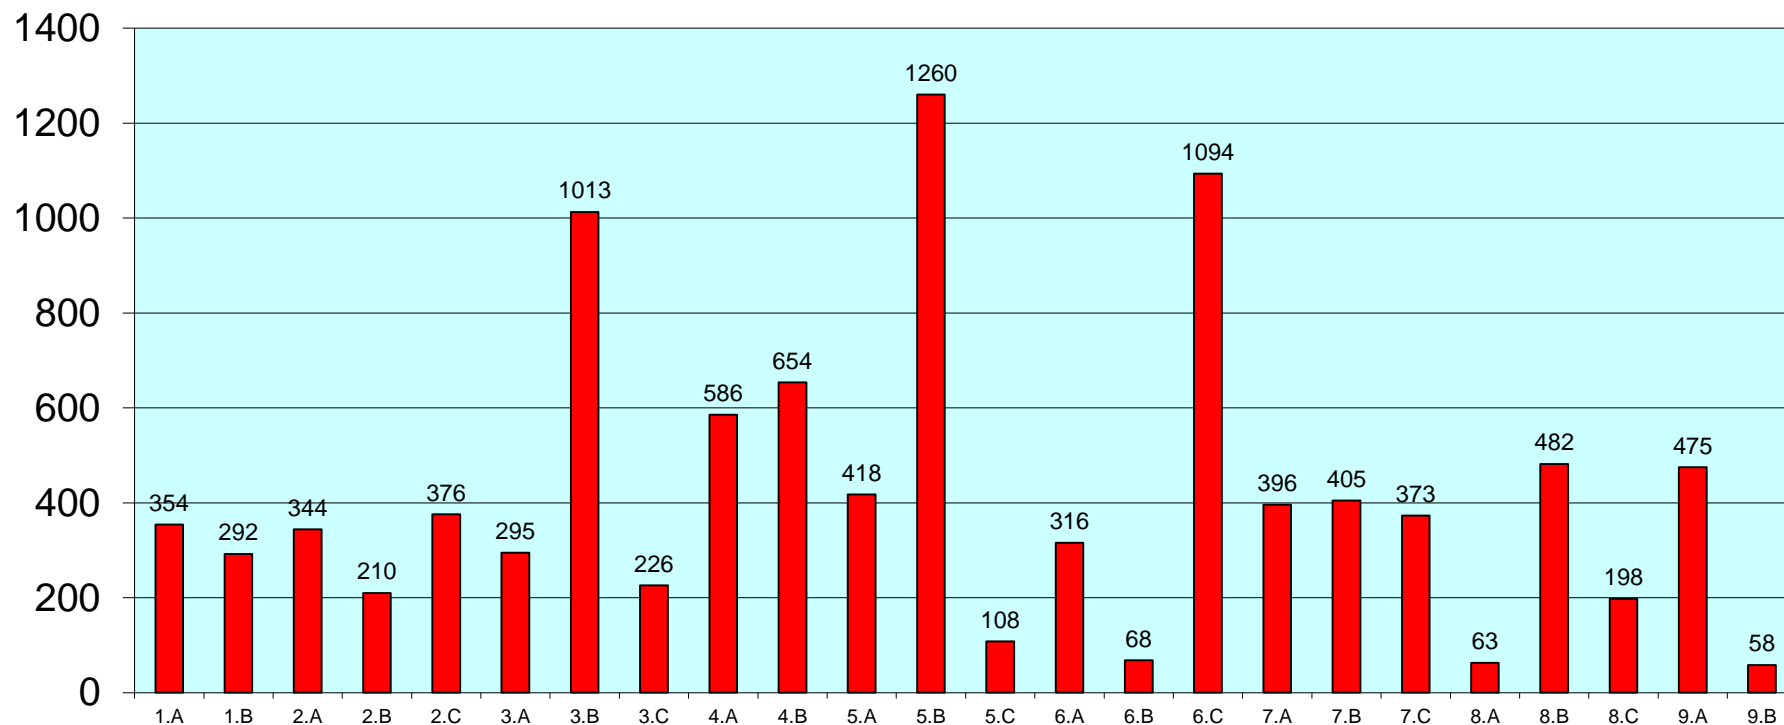

Celkem 10064 kg

Sběr papíru - Listopad 2019 Pondělí - Úterý - Čtvrtek - Pátek, 4. - 5., 7 - 8. 11.

Poslední sběrový den je pondělí, 11. 11., rozdělený do dvou částí (ráno 7.15 - 8.00 hod. a odpoledne 16.00 - 17.00 hod.)

Opět po roce je zde velká šance, že by mohl být překonán podzimní rekord, který činí 15.595 kg (z roku 2018)!